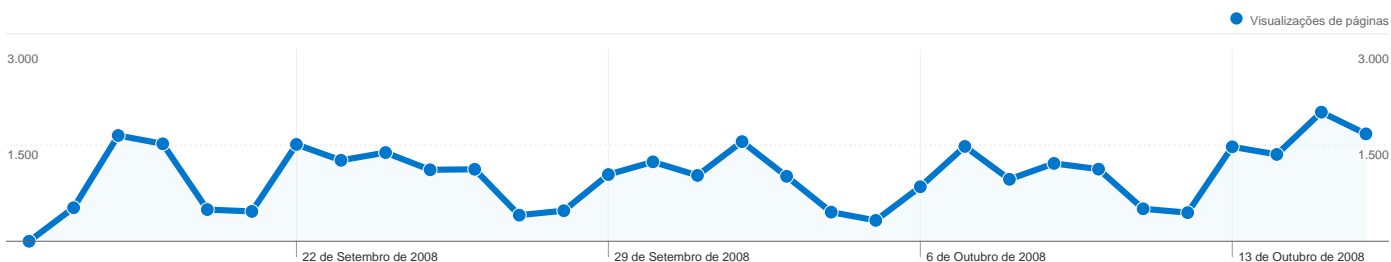

240 pages foram visualizados num total de 31.726 vezes

Desempenho do conteúdo

Visualizações de páginas	Visualizações de páginas exclusivas	Tempo na página	Taxa de retorno	% de saídas	Índice $	
31.726 % do total do site: 100,00%	23.274 % do total do site: 100,00%	00:02:23 Média do site: 00:02:23 (0,00%)	53,55% Média do site: 53,55% (0,00%)	39,20% Média do site: 39,20% (0,00%)	$0,00 Média do site: $0,00 (0,00%)	
Page	Visualizações de páginas	Visualizações de páginas exclusivas	Tempo na página	Taxa de retorno	% de saídas	Índice $
/	17.363	11.010	00:02:02	52,64%	47,14%	$0,00
/sociedade/2008/09/19/402/lamentacoes-mensagens-de-condolencias-exigencias-de-inquerito-ou-simplesmente-lagrimas-de-crocodilo/	476	429	00:03:26	85,78%	57,35%	$0,00
/politica/2008/10/13/471/a-historia-se-repete-desta-vez-e-rafael-branco-quem-prova-o-veneno/	389	327	00:03:07	35,71%	27,51%	$0,00
/politica/2008/10/15/477/fumo-branco-no-ar/	336	268	00:01:43	35,48%	26,79%	$0,00
/economia/2008/09/25/430/venda-dos-35-da-participacao-do-estado-na-encomendam-32-milhoes-de-dolares-e-a-emaepodera-ser-a-proxima-empresa-publica-sao-tomense-que-vai-passar-a-ser-propriedade-privada-da-petrolifera-angolana/	331	274	00:04:16	46,97%	31,12%	$0,00
/politica/2008/09/22/409/free-lancer-italiano-ficou-sem-credencial-para-realizar-a-reportagem-%e2%80%9c-stp-do-cacau-ao-petroleo%e2%80%9d-porque-tentou-violar-a-integridade-do-estado-sao-tomense-garante-o-governo/	325	284	00:03:32	41,18%	23,38%	$0,00
/politica/2008/10/02/442/deputados-apoiam-luta-de-estudantes-para-obtencao-de-visto-de-entrada-em-portugal/	322	283	00:03:16	38,89%	28,88%	$0,00
/suplemento/opiniao/2008/09/24/413/reflexao-sobre-a-violencia-domestica-ser-um-crime-publico/	314	275	00:02:40	86,67%	44,90%	$0,00
/diversos/2008/10/02/445/portugal-telecom-e-sport-lisboa-e-benfica-oferecem-transmissao-em-directo-do-jogo-da-taca-uefa-benficana-apolos-a-paises-africanos-de-lingua-oficial-portuguesa/	303	234	00:02:12	69,12%	51,49%	$0,00
/sociedade/2008/10/13/470/hassan-o-libanes-alivia-a-crise-do-sal/	291	255	00:02:33	20,83%	20,96%	$0,00