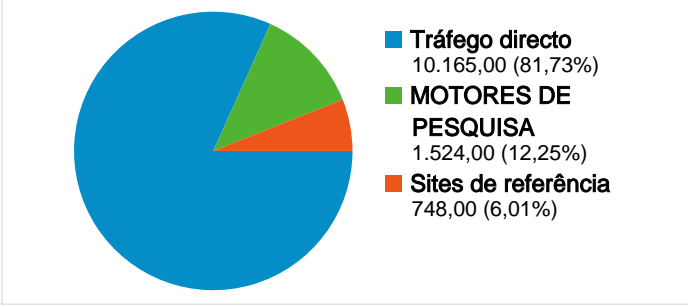

Utilização do site

12.437 Visitas

53,55% Taxa de retorno

31.726 Visualizações de páginas

00:03:42 Média do tempo no site

2,55 Páginas/visitas

35,99% % de novas visitas

Descrição geral dos visitantes

Cobertura do mapa world

Descrição geral das origens de tráfego

Todas as origens de tráfego

Origem/suporte de dados	Visitas	% de visitas
(direct) / (none)	10.165	81,73%
google / organic	1.405	11,30%
canalsantola.info / referral	548	4,41%
cstome.net / referral	140	1,13%
search / organic	98	0,79%

12.437 visitas provenientes de 63 Países/territórios

Utilização do site

País/território	Visitas	Páginas/visitas	Média do tempo no site	% de novas visitas	Taxa de retorno
Portugal	4.806	2,66	00:03:39	36,37%	49,58%
Sao Tome and Principe	2.130	2,35	00:04:38	22,02%	51,97%
Brazil	1.528	2,32	00:02:42	54,65%	67,34%
United Kingdom	612	3,26	00:05:00	32,52%	48,04%
United States	584	2,23	00:02:49	24,32%	60,27%
France	430	2,52	00:02:23	32,79%	57,44%
Cuba	325	2,25	00:04:24	52,00%	61,85%
Angola	258	2,89	00:05:21	29,07%	46,90%
Spain	149	3,23	00:02:58	46,31%	46,98%
Canada	115	1,64	00:01:08	15,65%	79,13%