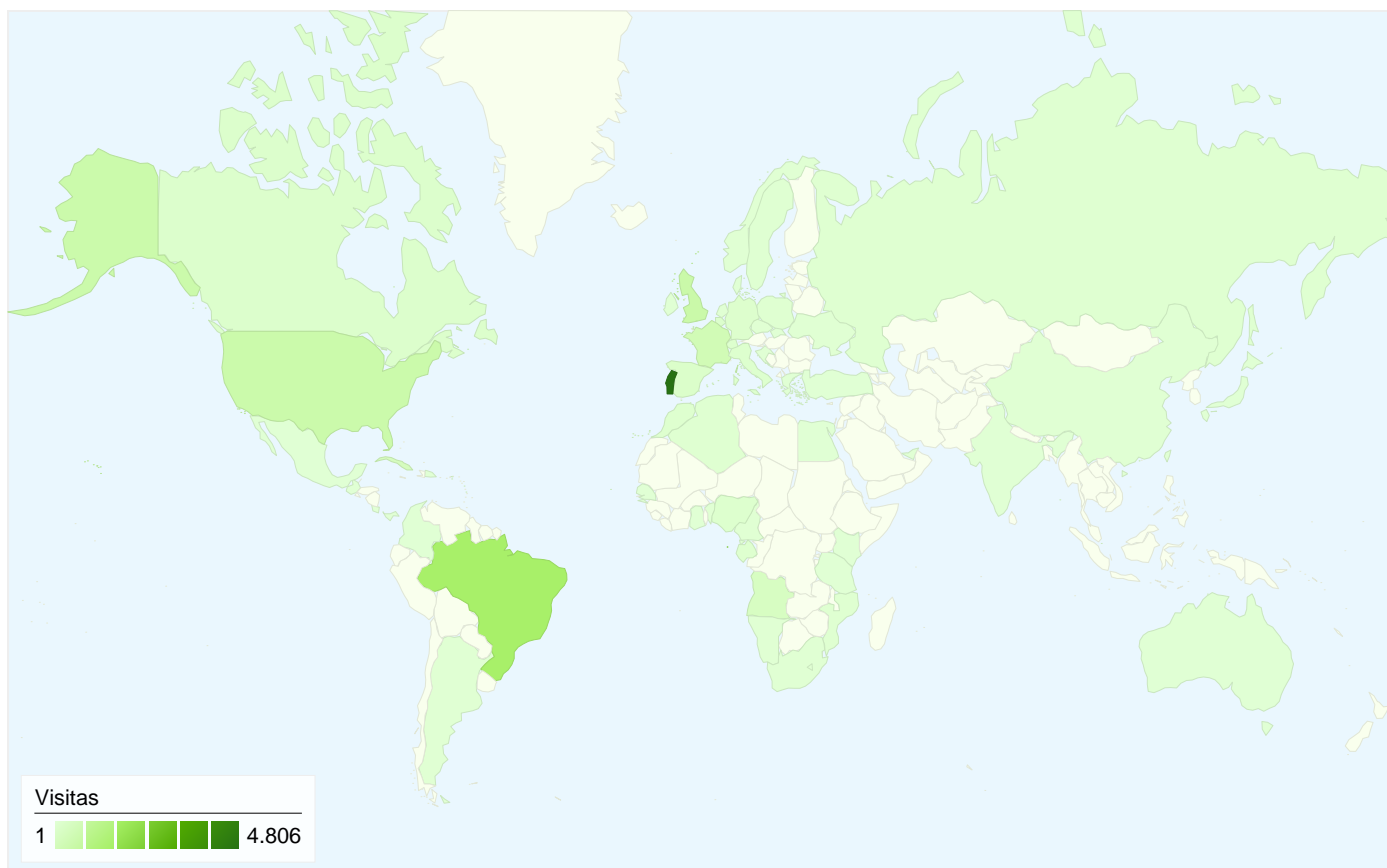

Cobertura do mapa world

Descrição geral das origens de tráfego

Todas as origens de tráfego

Origem/suporte de dados	Visitas	% de visitas
(direct) / (none)	10.165	81,73%
google / organic	1.405	11,30%
canalsantola.info / referral	548	4,41%
cstome.net / referral	140	1,13%
search / organic	98	0,79%

Descrição geral dos visitantes

Comparar com: Site

4.486 pessoas visitaram este site

 **12.437** Visitas

 **4.486** Visitantes exclusivos absolutos

 **31.726** Visualizações de páginas

 **2,55** Visualizações médias de páginas

Todas as origens de tráfego enviaram um total de 12.437 visitas

81,73% Tráfego directo

6,01% Sites de referência

12,25% Motores de pesquisa

- Tráfego directo
10.165,00 (81,73%)
- MOTORES DE PESQUISA
1.524,00 (12,25%)
- Sites de referência
748,00 (6,01%)

12.437 visitas provenientes de 63 Países/territórios

Utilização do site

País/território	Visitas	Páginas/visitas	Média do tempo no site	% de novas visitas	Taxa de retorno
Portugal	4.806	2,66	00:03:39	36,37%	49,58%
Sao Tome and Principe	2.130	2,35	00:04:38	22,02%	51,97%
Brazil	1.528	2,32	00:02:42	54,65%	67,34%
United Kingdom	612	3,26	00:05:00	32,52%	48,04%
United States	584	2,23	00:02:49	24,32%	60,27%
France	430	2,52	00:02:23	32,79%	57,44%
Cuba	325	2,25	00:04:24	52,00%	61,85%
Angola	258	2,89	00:05:21	29,07%	46,90%
Spain	149	3,23	00:02:58	46,31%	46,98%
Canada	115	1,64	00:01:08	15,65%	79,13%