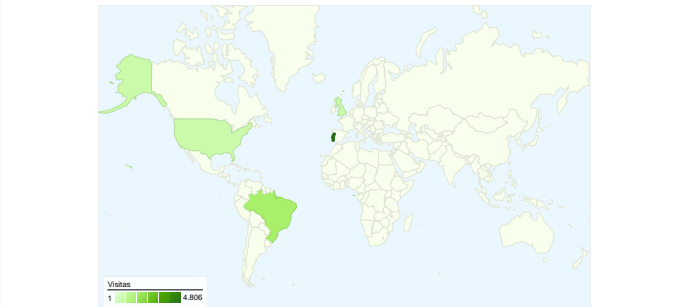

Utilização do site

12.437 Visitas

53,55% Taxa de retorno

31.726 Visualizações de páginas

00:03:42 Média do tempo no site

2,55 Páginas/visitas

35,99% % de novas visitas

Descrição geral dos visitantes

Cobertura do mapa world

Descrição geral das origens de tráfego

Todas as origens de tráfego

Origem/suporte de dados	Visitas	% de visitas
(direct) / (none)	10.165	81,73%
google / organic	1.405	11,30%
canalsantola.info / referral	548	4,41%
cstome.net / referral	140	1,13%
search / organic	98	0,79%

12.437 visitas provenientes de 63 Países/territórios

Utilização do site

País/território	Visitas	Páginas/visitas	Média do tempo no site	% de novas visitas	Taxa de retorno
Portugal	4.806	2,66	00:03:39	36,37%	49,58%
Sao Tome and Principe	2.130	2,35	00:04:38	22,02%	51,97%
Brazil	1.528	2,32	00:02:42	54,65%	67,34%
United Kingdom	612	3,26	00:05:00	32,52%	48,04%
United States	584	2,23	00:02:49	24,32%	60,27%
France	430	2,52	00:02:23	32,79%	57,44%
Cuba	325	2,25	00:04:24	52,00%	61,85%
Angola	258	2,89	00:05:21	29,07%	46,90%
Spain	149	3,23	00:02:58	46,31%	46,98%
Canada	115	1,64	00:01:08	15,65%	79,13%