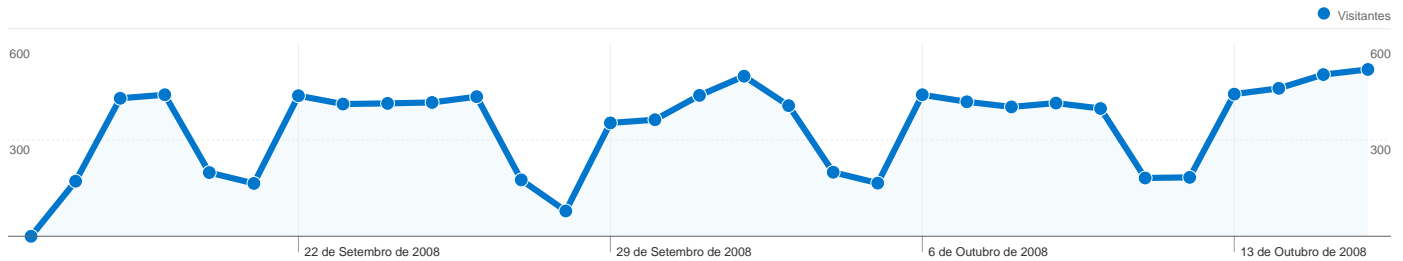

Utilização do site

12.437 Visitas

53,55% Taxa de retorno

31.726 Visualizações de páginas

00:03:42 Média do tempo no site

2,55 Páginas/visitas

35,99% % de novas visitas

Descrição geral dos visitantes

Palavras-chave

Palavra-chave	Visitas	% de visitas
tela non	133	8,73%
telanon	120	7,87%
mensagens de condolencias	75	4,92%
cstome	69	4,53%
www.cstome.net	46	3,02%

Conteúdo principal

Page	Visualizações de páginas	% de visitas
/	17.363	54,73%
/sociedade/2008/09/19/402/la	476	1,50%
/politica/2008/10/13/471/a-	389	1,23%
/politica/2008/10/15/477/fumo-	336	1,06%
/economia/2008/09/25/430/ve	331	1,04%

Descrição geral dos visitantes

Comparar com: Site

4.486 pessoas visitaram este site

 **12.437** Visitas

 **4.486** Visitantes exclusivos absolutos

 **31.726** Visualizações de páginas

 **2,55** Visualizações médias de páginas

12.437 visitas provenientes de 63 Países/territórios

Utilização do site

País/território	Visitas	Páginas/visitas	Média do tempo no site	% de novas visitas	Taxa de retorno
Portugal	4.806	2,66	00:03:39	36,37%	49,58%
Sao Tome and Principe	2.130	2,35	00:04:38	22,02%	51,97%
Brazil	1.528	2,32	00:02:42	54,65%	67,34%
United Kingdom	612	3,26	00:05:00	32,52%	48,04%
United States	584	2,23	00:02:49	24,32%	60,27%
France	430	2,52	00:02:23	32,79%	57,44%
Cuba	325	2,25	00:04:24	52,00%	61,85%
Angola	258	2,89	00:05:21	29,07%	46,90%
Spain	149	3,23	00:02:58	46,31%	46,98%
Canada	115	1,64	00:01:08	15,65%	79,13%