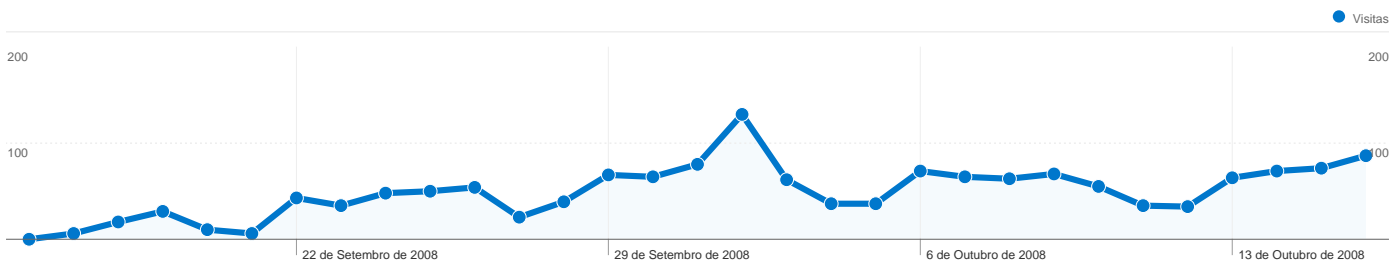

A pesquisa enviou 1.524 total visitas através de 640 palavras-chave

Utilização do site

Palavra-chave	Visitas	Páginas/visitas	Média do tempo no site	% de novas visitas	Taxa de retorno
Visitas 1.524 % do total do site: 12,25%	Páginas/visitas 2,64 Média do site: 2,55 (3,46%)	Média do tempo no site 00:03:03 Média do site: 00:03:42 (-17,71%)	% de novas visitas 59,12% Média do site: 35,99% (64,27%)	Taxa de retorno 64,50% Média do site: 53,55% (20,45%)	
tela non	133	3,03	00:04:08	28,57%	46,62%
telanon	120	6,59	00:04:55	8,33%	67,50%
mensagens de condolencias	75	1,12	00:00:12	98,67%	93,33%
cstome	69	3,12	00:03:17	13,04%	44,93%
www.cstome.net	46	4,61	00:05:16	19,57%	32,61%
benficanapoles	41	2,32	00:02:44	95,12%	48,78%
www.telanon.info	36	2,81	00:10:51	11,11%	33,33%
mensagens de condolências	32	1,09	00:00:34	96,88%	90,62%
cstome.net	29	3,90	00:06:18	10,34%	37,93%
condolencias	23	1,17	00:00:03	100,00%	86,96%
1 - 10 de 640