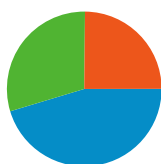

Utilização do Web site

62 430 Visitas

38,20% Taxa de rejeições

228 885 Páginas vistas

00:07:43 Tempo médio no Web site

3,67 Páginas/Visita

22,63% % Novas visitas

Descrição geral dos visitantes

Visitantes
18 203

Cobertura do mapa

Descrição geral das origens de tráfego

- **Motores de pesquisa**
28 305,00 (45,34%)
- **Sites de referência**
18 611,00 (29,81%)
- **Tráfego directo**
15 508,00 (24,84%)
- **Outros**
6 (0,01%)

Principais origens de tráfego

Origens	Visitas	% visitas	Palavras-chave	Visitas	% visitas
google (organic)	25 959	41,58%	tela non	7 836	27,68%
(direct) ((none))	15 508	24,84%	telanon	3 015	10,65%
cstome.net (referral)	8 509	13,63%	tela nom	874	3,09%
facebook.com (referral)	2 525	4,04%	tela non stp	419	1,48%
canalsantola.info (referral)	2 404	3,85%	jornal tela non	311	1,10%

1 - 10 de 101

As páginas deste Web site foram visualizadas no total 228 885 vezes

228 885 Páginas vistas

171 281 Visualizações exclusivas

38,20% Taxa de rejeições

Conteúdo principal

páginas	Páginas vistas	% Páginas vistas
/	78 624	34,35%
/topico/politica/	8 971	3,92%
/sondagens/2011/06/10/7388/qual-destas-figuras-merece-ser-	5 512	2,41%
/topico/economia/	2 554	1,12%
/topico/sociedade/	2 526	1,10%