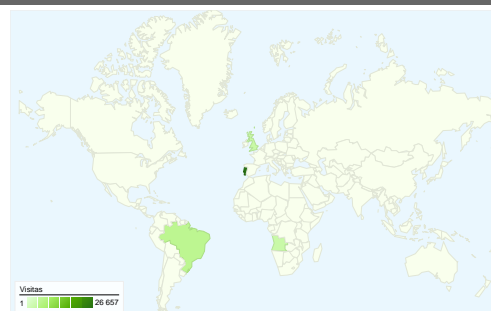

Utilização do Web site

62 430 Visitas

38,20% Taxa de rejeições

228 885 Páginas vistas

00:07:43 Tempo médio no Web site

3,67 Páginas/Visita

22,63% % Novas visitas

Descrição geral dos visitantes

Visitantes
18 203

Cobertura do mapa

Descrição geral das origens de tráfego

- **Motores de pesquisa**
28 305,00 (45,34%)
- **Sites de referência**
18 611,00 (29,81%)
- **Tráfego directo**
15 508,00 (24,84%)
- **Outros**
6 (0,01%)

Todas as origens de tráfego enviaram um total de 62 430 visitas

24,84% Tráfego directo

29,81% Sites de referência

45,34% Motores de pesquisa

- **Motores de pesquisa**
28 305,00 (45,34%)
- **Sites de referência**
18 611,00 (29,81%)
- **Tráfego directo**
15 508,00 (24,84%)
- **Outros**
6 (0,01%)

62 430 visitas tiveram origem em 101 Países/territórios

Utilização do Web site

País/Território	Visitas	Páginas/Visita	Tempo médio no Web site	% Novas visitas	Taxa de rejeições
Portugal	26 657	4,14	00:07:27	24,46%	35,91%
São Tomé and Príncipe	13 679	3,10	00:09:10	7,16%	35,89%
Brazil	5 292	2,32	00:05:17	63,81%	62,11%
United Kingdom	3 647	4,42	00:08:26	15,16%	30,05%
Angola	3 499	4,06	00:09:10	20,01%	35,84%
France	1 922	3,30	00:05:31	13,79%	41,73%
United States	1 237	3,27	00:06:37	27,81%	38,08%
Taiwan	770	3,44	00:06:52	11,04%	33,64%
Spain	610	3,87	00:10:36	29,84%	45,25%
Germany	590	4,14	00:07:28	30,34%	28,31%