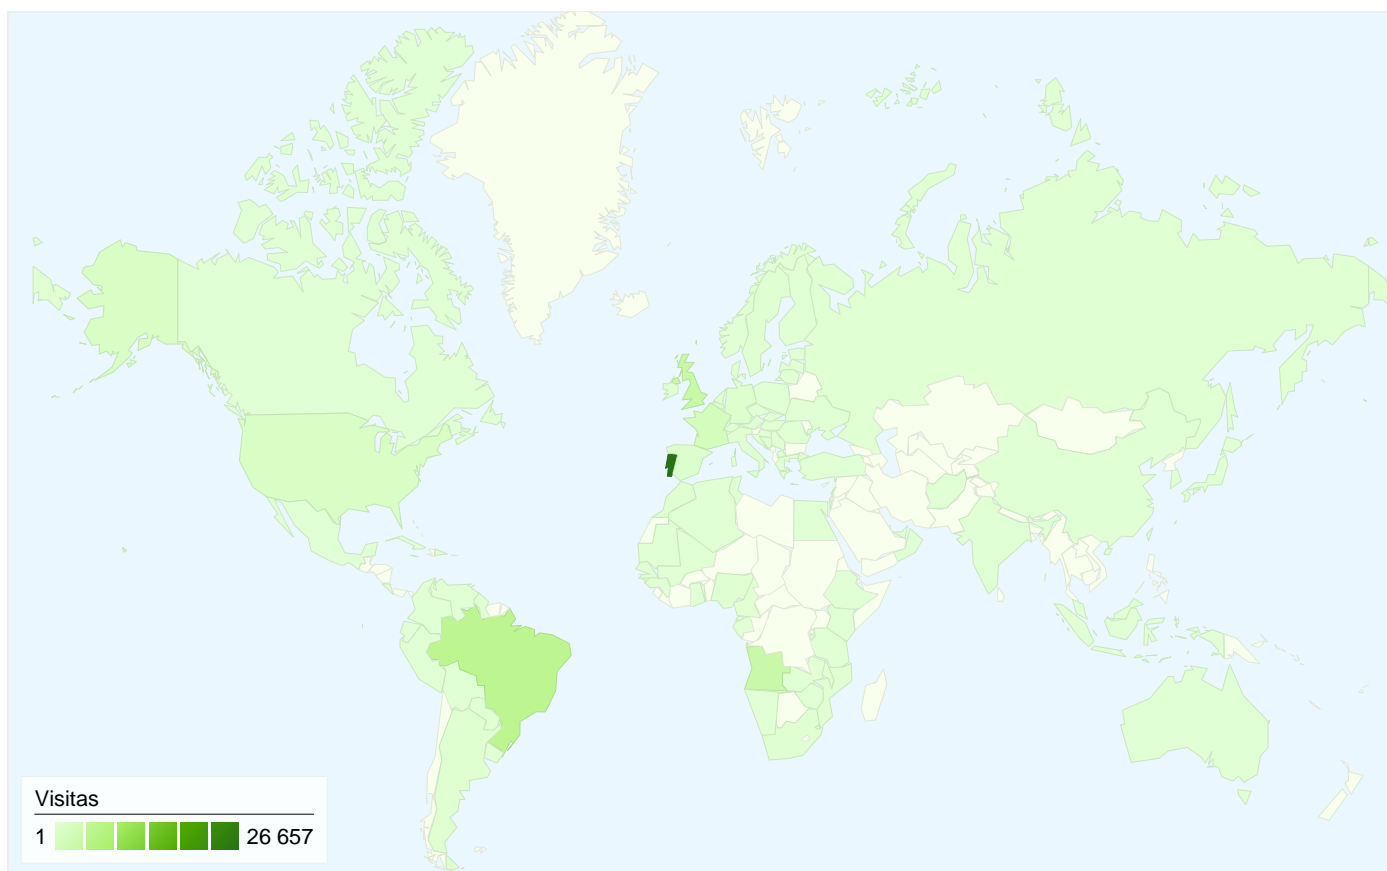

Visitantes
18 203

Cobertura do mapa

Descrição geral das origens de tráfego

- **Motores de pesquisa**
28 305,00 (45,34%)
- **Sites de referência**
18 611,00 (29,81%)
- **Tráfego directo**
15 508,00 (24,84%)
- **Outros**
6 (0,01%)

Descrição geral dos visitantes

Comparar com: Web site

18 203 pessoas visitaram este Web site

62 430 Visitas

18 203 Visitantes exclusivos absolutos

228 885 Páginas vistas

3,67 Média de páginas vistas

00:07:43 Tempo no Web site

Todas as origens de tráfego enviaram um total de 62 430 visitas

24,84% Tráfego directo

29,81% Sites de referência

45,34% Motores de pesquisa

- **Motores de pesquisa**
28 305,00 (45,34%)
- **Sites de referência**
18 611,00 (29,81%)
- **Tráfego directo**
15 508,00 (24,84%)
- **Outros**
6 (0,01%)

62 430 visitas tiveram origem em 101 Países/territórios

Utilização do Web site

País/Território	Visitas	Páginas/Visita	Tempo médio no Web site	% Novas visitas	Taxa de rejeições
Portugal	26 657	4,14	00:07:27	24,46%	35,91%
São Tomé and Príncipe	13 679	3,10	00:09:10	7,16%	35,89%
Brazil	5 292	2,32	00:05:17	63,81%	62,11%
United Kingdom	3 647	4,42	00:08:26	15,16%	30,05%
Angola	3 499	4,06	00:09:10	20,01%	35,84%
France	1 922	3,30	00:05:31	13,79%	41,73%
United States	1 237	3,27	00:06:37	27,81%	38,08%
Taiwan	770	3,44	00:06:52	11,04%	33,64%
Spain	610	3,87	00:10:36	29,84%	45,25%
Germany	590	4,14	00:07:28	30,34%	28,31%