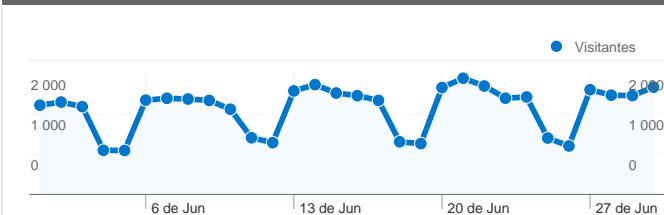

Utilização do Web site

62 430 Visitas

38,20% Taxa de rejeições

228 885 Páginas vistas

00:07:43 Tempo médio no Web site

3,67 Páginas/Visita

22,63% % Novas visitas

Descrição geral dos visitantes

Visitantes
18 203

Cobertura do mapa

Descrição geral das origens de tráfego

- **Motores de pesquisa**
28 305,00 (45,34%)
- **Sites de referência**
18 611,00 (29,81%)
- **Tráfego directo**
15 508,00 (24,84%)
- **Outros**
6 (0,01%)

Descrição geral dos visitantes

Comparar com: Web site

18 203 pessoas visitaram este Web site

62 430 Visitas

18 203 Visitantes exclusivos absolutos

228 885 Páginas vistas

3,67 Média de páginas vistas

00:07:43 Tempo no Web site

62 430 visitas tiveram origem em 101 Países/territórios

Utilização do Web site

País/Território	Visitas	Páginas/Visita	Tempo médio no Web site	% Novas visitas	Taxa de rejeições
Portugal	26 657	4,14	00:07:27	24,46%	35,91%
São Tomé and Príncipe	13 679	3,10	00:09:10	7,16%	35,89%
Brazil	5 292	2,32	00:05:17	63,81%	62,11%
United Kingdom	3 647	4,42	00:08:26	15,16%	30,05%
Angola	3 499	4,06	00:09:10	20,01%	35,84%
France	1 922	3,30	00:05:31	13,79%	41,73%
United States	1 237	3,27	00:06:37	27,81%	38,08%
Taiwan	770	3,44	00:06:52	11,04%	33,64%
Spain	610	3,87	00:10:36	29,84%	45,25%
Germany	590	4,14	00:07:28	30,34%	28,31%