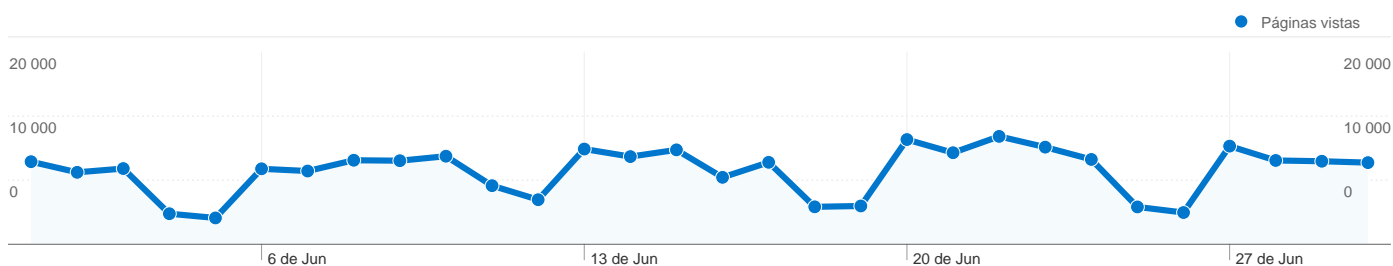

As páginas deste Web site foram visualizadas no total 228 885 vezes

228 885 Páginas vistas

171 281 Visualizações exclusivas

38,20% Taxa de rejeições

Conteúdo principal

páginas	Páginas vistas	% Páginas vistas
/	78 624	34,35%
/topico/politica/	8 971	3,92%
/sondagens/2011/06/10/7388/qual-destas-figuras-merece-ser-	5 512	2,41%
/topico/economia/	2 554	1,12%
/topico/sociedade/	2 526	1,10%