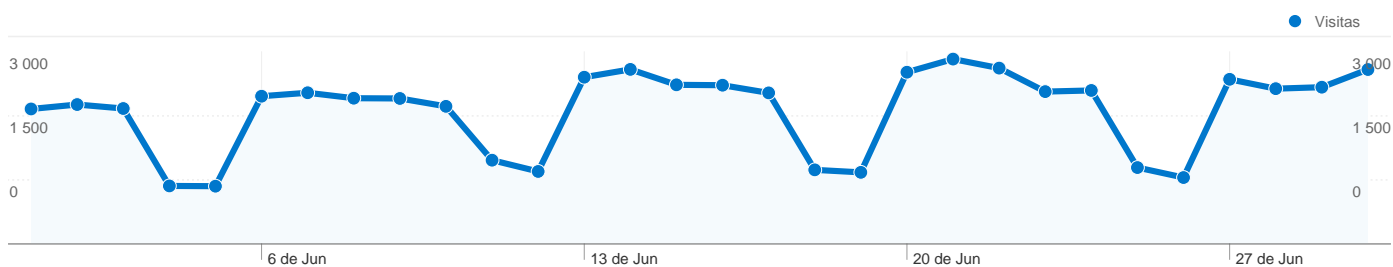

Todas as origens de tráfego enviaram um total de 62 430 visitas

24,84% Tráfego directo

29,81% Sites de referência

45,34% Motores de pesquisa

- **Motores de pesquisa**
  28 305,00 (45,34%)
- **Sites de referência**
  18 611,00 (29,81%)
- **Tráfego directo**
  15 508,00 (24,84%)
- **Outros**
  6 (0,01%)

Principais origens de tráfego

Origens	Visitas	% visitas	Palavras-chave	Visitas	% visitas
google (organic)	25 959	41,58%	tela non	7 836	27,68%
(direct) ((none))	15 508	24,84%	telanon	3 015	10,65%
cstome.net (referral)	8 509	13,63%	tela nom	874	3,09%
facebook.com (referral)	2 525	4,04%	tela non stp	419	1,48%
canalsantola.info (referral)	2 404	3,85%	jornal tela non	311	1,10%