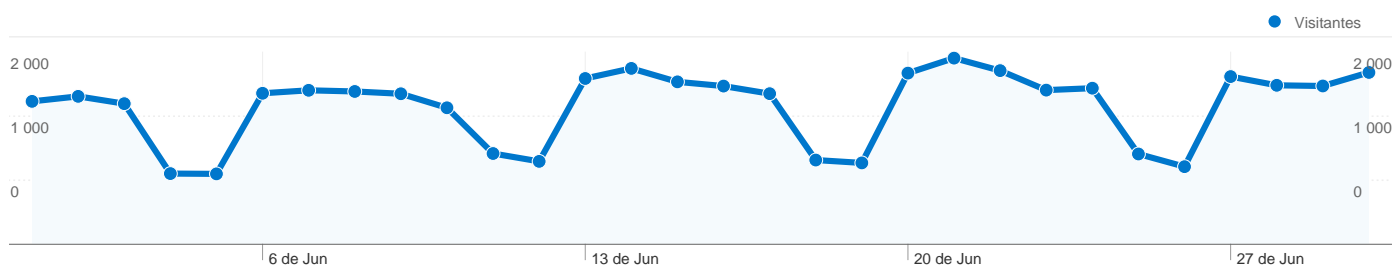

Visitantes
18 203

Cobertura do mapa

Descrição geral das origens de tráfego

- **Motores de pesquisa**
28 305,00 (45,34%)
- **Sites de referência**
18 611,00 (29,81%)
- **Tráfego directo**
15 508,00 (24,84%)
- **Outros**
6 (0,01%)

Descrição geral do conteúdo

páginas	Páginas vistas	% Páginas vistas
/	78 624	34,35%
/topico/politica/	8 971	3,92%
/sondagens/2011/06/10/7388/	5 512	2,41%
/topico/economia/	2 554	1,12%
/topico/sociedade/	2 526	1,10%

Descrição geral dos visitantes

Comparar com: Web site

18 203 pessoas visitaram este Web site

62 430 Visitas

18 203 Visitantes exclusivos absolutos

228 885 Páginas vistas

3,67 Média de páginas vistas

00:07:43 Tempo no Web site

62 430 visitas tiveram origem em 101 Países/territórios

Utilização do Web site

País/Território	Visitas	Páginas/Visita	Tempo médio no Web site	% Novas visitas	Taxa de rejeições
Portugal	26 657	4,14	00:07:27	24,46%	35,91%
São Tomé and Príncipe	13 679	3,10	00:09:10	7,16%	35,89%
Brazil	5 292	2,32	00:05:17	63,81%	62,11%
United Kingdom	3 647	4,42	00:08:26	15,16%	30,05%
Angola	3 499	4,06	00:09:10	20,01%	35,84%
France	1 922	3,30	00:05:31	13,79%	41,73%
United States	1 237	3,27	00:06:37	27,81%	38,08%
Taiwan	770	3,44	00:06:52	11,04%	33,64%
Spain	610	3,87	00:10:36	29,84%	45,25%
Germany	590	4,14	00:07:28	30,34%	28,31%