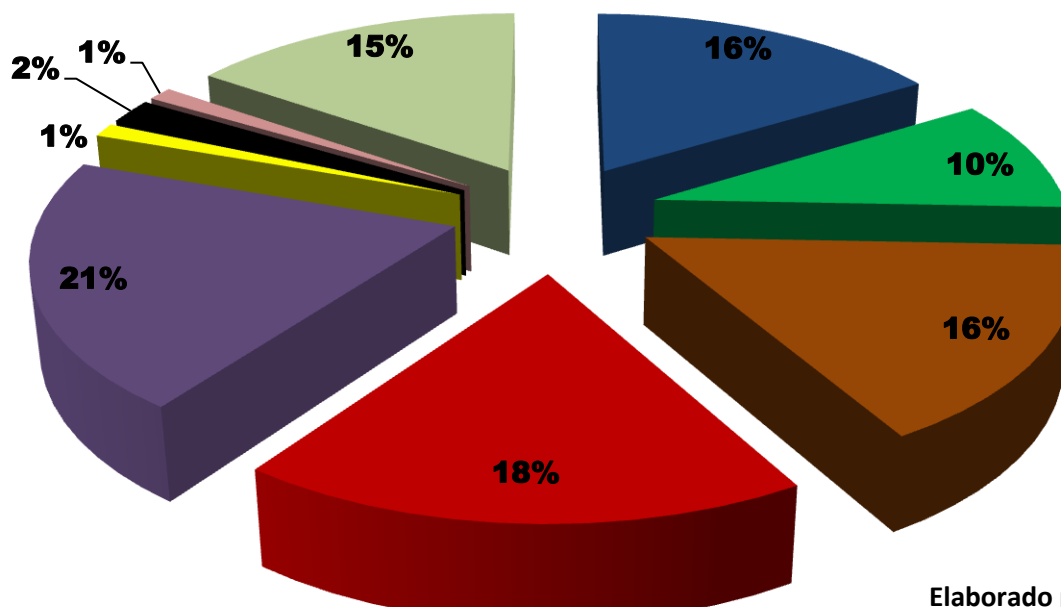

PRESIDENCIAIS 2011

Sondagem Arranque das Campanhas

Maria	Elsa	Evaristo	Pinto	Aurélio	Minho	Helder	Jorge	Filinto
87	50	86	98	109	6	11	6	82
16,3%	9,3%	16,1%	18,3%	20,4%	1,1%	2,1%	1,1%	15,3%

Sondagem Arranque das Campanhas
Intenções de Voto