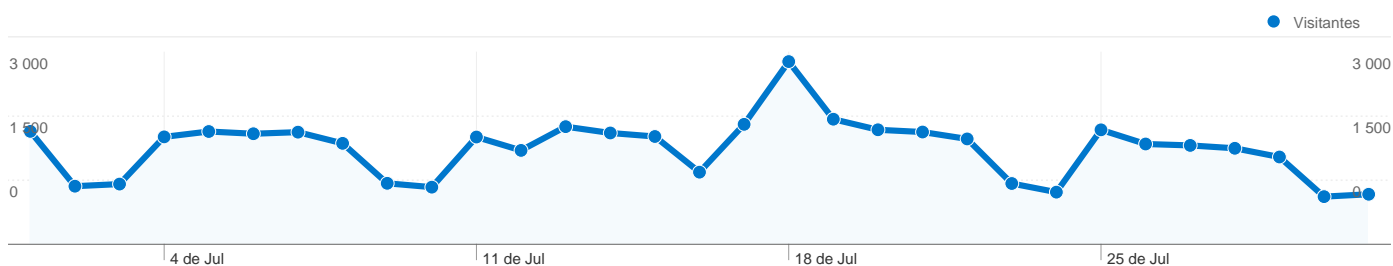

Utilização do Web site

70 348 Visitas

37,20% Taxa de rejeições

254 966 Páginas vistas

00:07:15 Tempo médio no Web site

3,62 Páginas/Visita

18,54% % Novas visitas

Descrição geral dos visitantes

Visitantes
17 627

Cobertura do mapa

Descrição geral das origens de tráfego

- **Motores de pesquisa**
33 649,00 (47,83%)
- **Sites de referência**
20 239,00 (28,77%)
- **Tráfego directo**
16 458,00 (23,40%)
- **Outros**
2 (> 0,00%)

Descrição geral do conteúdo

| páginas | Páginas vistas | % Páginas vistas |
|---------------------------------|----------------|------------------|
| / | 92 914 | 36,44% |
| /topico/politica/ | 12 303 | 4,83% |
| /sondagens/2011/07/11/7770/ | 3 709 | 1,45% |
| /topico/sociedade/ | 3 177 | 1,25% |
| /politica/2011/07/18/7842/pinto | 3 165 | 1,24% |

Descrição geral dos visitantes

17 627 pessoas visitaram este Web site

70 348 Visitas

17 627 Visitantes exclusivos absolutos

254 966 Páginas vistas

3,62 Média de páginas vistas

00:07:15 Tempo no Web site

37,20% Taxa de rejeições