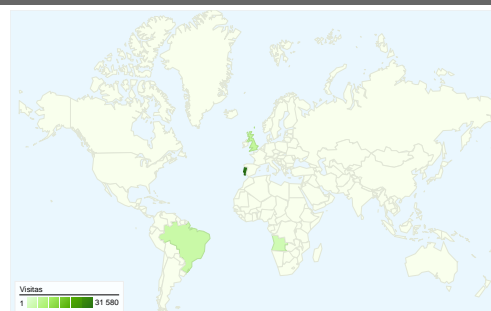

Utilização do Web site

70 348 Visitas

37,20% Taxa de rejeições

254 966 Páginas vistas

00:07:15 Tempo médio no Web site

3,62 Páginas/Visita

18,54% % Novas visitas

Descrição geral dos visitantes

Visitantes
17 627

Cobertura do mapa

Descrição geral das origens de tráfego

- **Motores de pesquisa**
33 649,00 (47,83%)
- **Sites de referência**
20 239,00 (28,77%)
- **Tráfego directo**
16 458,00 (23,40%)
- **Outros**
2 (> 0,00%)

Todas as origens de tráfego enviaram um total de 70 348 visitas

23,40% Tráfego directo

28,77% Sites de referência

47,83% Motores de pesquisa

- Motores de pesquisa
33 649,00 (47,83%)
- Sites de referência
20 239,00 (28,77%)
- Tráfego directo
16 458,00 (23,40%)
- Outros
2 (> 0,00%)

70 348 visitas tiveram origem em 101 Países/territórios

Utilização do Web site

| País/Território | Visitas | Páginas/Visita | Tempo médio no Web site | % Novas visitas | Taxa de rejeições |
|-----------------------|---------|----------------|-------------------------|-----------------|-------------------|
| Portugal | 31 580 | 4,03 | 00:07:09 | 20,73% | 35,02% |
| São Tomé and Príncipe | 14 742 | 2,80 | 00:07:46 | 7,12% | 39,79% |
| United Kingdom | 5 359 | 4,46 | 00:09:52 | 15,15% | 31,72% |
| Brazil | 4 228 | 2,41 | 00:03:40 | 49,05% | 57,66% |
| Angola | 3 102 | 4,04 | 00:08:16 | 14,25% | 31,95% |
| France | 2 314 | 3,36 | 00:05:17 | 15,13% | 39,93% |
| United States | 1 674 | 3,26 | 00:06:44 | 22,58% | 35,54% |
| Taiwan | 834 | 3,57 | 00:06:21 | 8,99% | 28,54% |
| Spain | 667 | 4,23 | 00:06:15 | 24,14% | 32,98% |
| Germany | 637 | 3,85 | 00:05:51 | 19,62% | 33,12% |