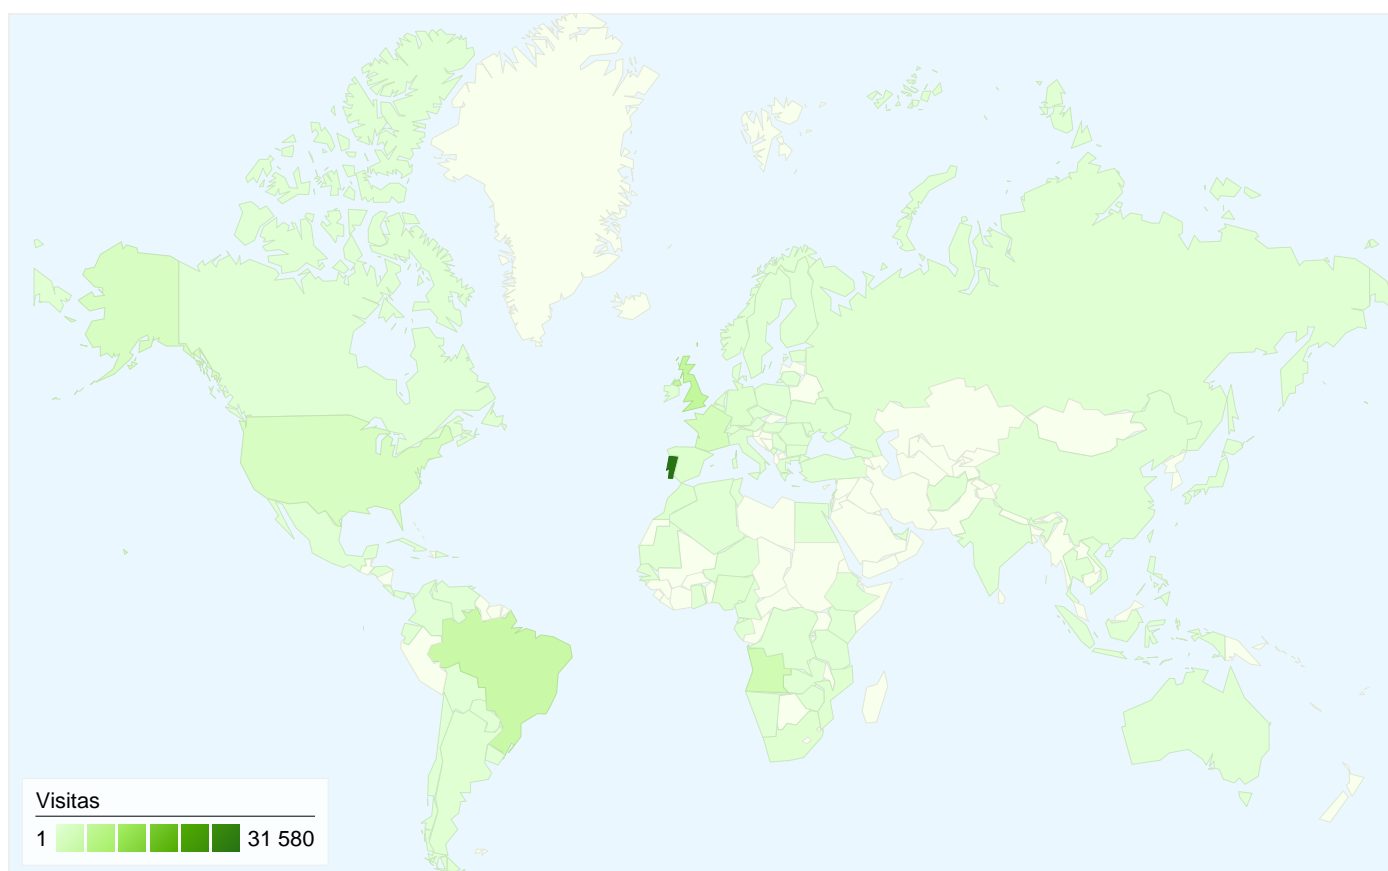

Visitantes
17 627

Cobertura do mapa

Descrição geral das origens de tráfego

- **Motores de pesquisa**
33 649,00 (47,83%)
- **Sites de referência**
20 239,00 (28,77%)
- **Tráfego directo**
16 458,00 (23,40%)
- **Outros**
2 (> 0,00%)

Descrição geral dos visitantes

17 627 pessoas visitaram este Web site

70 348 Visitas

17 627 Visitantes exclusivos absolutos

254 966 Páginas vistas

3,62 Média de páginas vistas

00:07:15 Tempo no Web site

37,20% Taxa de rejeições

Todas as origens de tráfego enviaram um total de 70 348 visitas

23,40% Tráfego directo

28,77% Sites de referência

47,83% Motores de pesquisa

- Motores de pesquisa
33 649,00 (47,83%)
- Sites de referência
20 239,00 (28,77%)
- Tráfego directo
16 458,00 (23,40%)
- Outros
2 (> 0,00%)

70 348 visitas tiveram origem em 101 Países/territórios

Utilização do Web site

| País/Território | Visitas | Páginas/Visita | Tempo médio no Web site | % Novas visitas | Taxa de rejeições |
|-----------------------|---------|----------------|-------------------------|-----------------|-------------------|
| Portugal | 31 580 | 4,03 | 00:07:09 | 20,73% | 35,02% |
| São Tomé and Príncipe | 14 742 | 2,80 | 00:07:46 | 7,12% | 39,79% |
| United Kingdom | 5 359 | 4,46 | 00:09:52 | 15,15% | 31,72% |
| Brazil | 4 228 | 2,41 | 00:03:40 | 49,05% | 57,66% |
| Angola | 3 102 | 4,04 | 00:08:16 | 14,25% | 31,95% |
| France | 2 314 | 3,36 | 00:05:17 | 15,13% | 39,93% |
| United States | 1 674 | 3,26 | 00:06:44 | 22,58% | 35,54% |
| Taiwan | 834 | 3,57 | 00:06:21 | 8,99% | 28,54% |
| Spain | 667 | 4,23 | 00:06:15 | 24,14% | 32,98% |
| Germany | 637 | 3,85 | 00:05:51 | 19,62% | 33,12% |