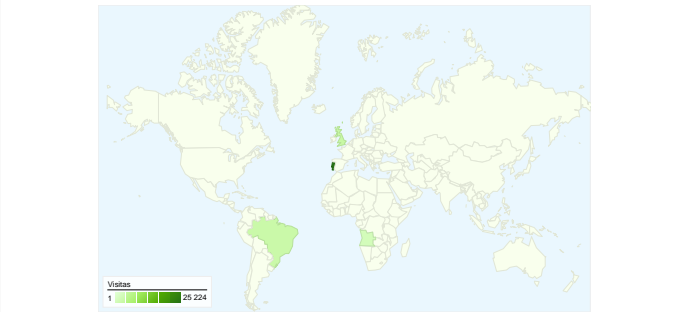

Utilização do Web site

54 922 Visitas

41,23% Taxa de Rejeições

178 609 Visualizações de Página

00:06:02 Tempo Médio no Web Site

3,25 Páginas/Visita

20,74% % de Novas Visitas

Descrição geral dos visitantes

Cobertura do mapa

Descrição geral das origens de tráfego

Descrição geral do conteúdo

páginas	Páginas vistas	% Páginas vistas
/	72 712	40,71%
/topico/politica/	4 084	2,29%
/topico/sociedade/	2 589	1,45%
/topico/economia/	2 507	1,40%
/topico/desporto/	2 297	1,29%

54 922 visitas tiveram origem em 104 países/territórios

Utilização do Web site

País/Território	Visitas	Páginas/Visita	Tempo Médio no Web Site	% de Novas Visitas	Taxa de Rejeições
Portugal	25 224	3,37	00:05:29	24,67%	42,92%
São Tomé and Príncipe	11 753	3,03	00:07:40	8,22%	36,54%
United Kingdom	3 536	4,04	00:06:51	17,85%	33,00%
Brazil	3 209	2,21	00:03:25	41,07%	58,46%
Angola	1 976	3,62	00:06:40	18,02%	35,17%
France	1 695	2,77	00:03:53	16,17%	44,96%
United States	1 219	3,01	00:05:46	25,76%	42,25%
Cape Verde	781	3,46	00:05:56	21,38%	42,00%
Taiwan	573	2,86	00:04:49	19,55%	43,11%
Spain	553	3,45	00:04:43	23,69%	40,51%

1 - 10 de 104

As páginas deste Web site foram visualizadas no total 178 609 vezes

 178 609 Páginas vistas

 133 025 Visualizações exclusivas

 41,23% Taxa de rejeições

Conteúdo principal

páginas	Páginas vistas	% Páginas vistas
/	72 712	40,71%
/topico/politica/	4 084	2,29%
/topico/sociedade/	2 589	1,45%
/topico/economia/	2 507	1,40%
/topico/desporto/	2 297	1,29%