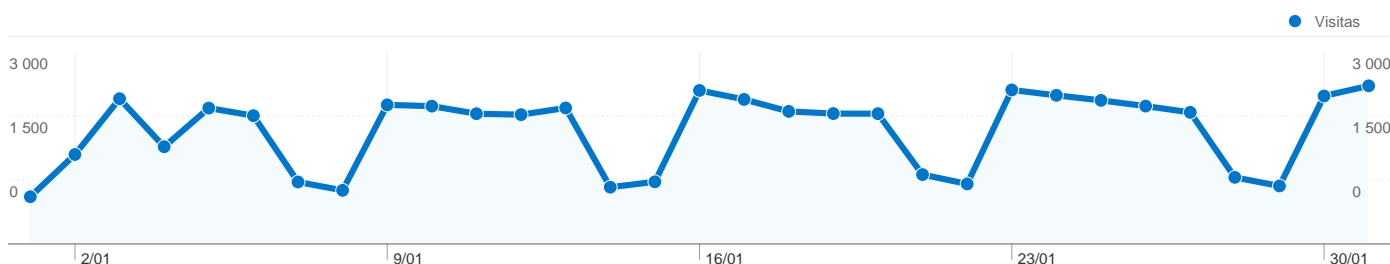

Descrição geral das origens de tráfego

01/01/2012 - 31/01/2012

Comparar com: Web site

Todas as origens de tráfego enviaram um total de 54 922 visitas

24,09% Tráfego directo

23,70% Sites de referência

52,22% Motores de pesquisa

- **Motores de pesquisa**
  28 678,00 (52,22%)
- **Tráfego directo**
  13 229,00 (24,09%)
- **Sites de referência**
  13 015,00 (23,70%)

Principais origens de tráfego

Origens	Visitas	% visitas	Palavras-chave	Visitas	% visitas
google (organic)	25 894	47,15%	tela non	7 834	27,32%
(direct) ((none))	13 229	24,09%	telanon	3 223	11,24%
cstome.net (referral)	6 414	11,68%	(not provided)	1 365	4,76%
facebook.com (referral)	2 116	3,85%	tela nom	635	2,21%
canalsantola.info (referral)	1 832	3,34%	jornal o parvo	493	1,72%