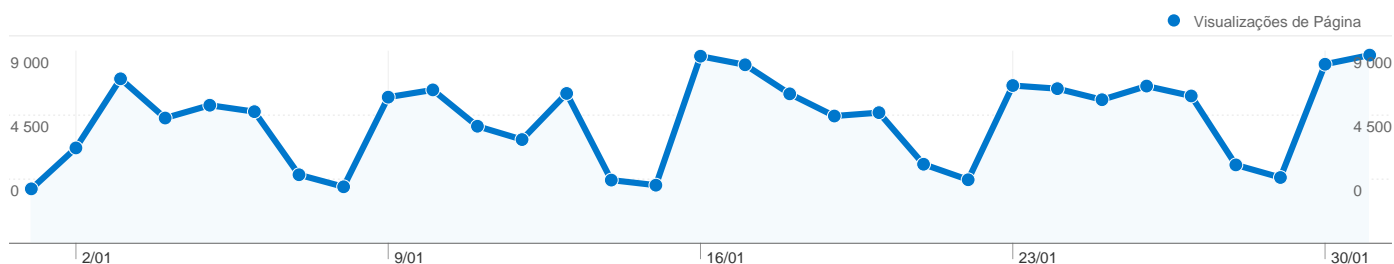

16 760 pessoas visitaram este Web site

54 922 Visitas

16 760 Visitantes exclusivos absolutos

178 609 Páginas vistas

3,25 Média de páginas vistas

00:06:02 Tempo no Web site

41,23% Taxa de rejeições

20,74% Novas visitas

Principais origens de tráfego

Origens	Visitas	% visitas	Palavras-chave	Visitas	% visitas
google (organic)	25 894	47,15%	tela non	7 834	27,32%
(direct) ((none))	13 229	24,09%	telanon	3 223	11,24%
cstome.net (referral)	6 414	11,68%	(not provided)	1 365	4,76%
facebook.com (referral)	2 116	3,85%	tela nom	635	2,21%
canalsantola.info (referral)	1 832	3,34%	jornal o parvo	493	1,72%

54 922 visitas tiveram origem em 104 países/territórios

Utilização do Web site

País/Território	Visitas	Páginas/Visita	Tempo Médio no Web Site	% de Novas Visitas	Taxa de Rejeições
Portugal	25 224	3,37	00:05:29	24,67%	42,92%
São Tomé and Príncipe	11 753	3,03	00:07:40	8,22%	36,54%
United Kingdom	3 536	4,04	00:06:51	17,85%	33,00%
Brazil	3 209	2,21	00:03:25	41,07%	58,46%
Angola	1 976	3,62	00:06:40	18,02%	35,17%
France	1 695	2,77	00:03:53	16,17%	44,96%
United States	1 219	3,01	00:05:46	25,76%	42,25%
Cape Verde	781	3,46	00:05:56	21,38%	42,00%
Taiwan	573	2,86	00:04:49	19,55%	43,11%
Spain	553	3,45	00:04:43	23,69%	40,51%

1 - 10 de 104

As páginas deste Web site foram visualizadas no total 178 609 vezes

 178 609 Páginas vistas

 133 025 Visualizações exclusivas

 41,23% Taxa de rejeições

Conteúdo principal

páginas	Páginas vistas	% Páginas vistas
/	72 712	40,71%
/topico/politica/	4 084	2,29%
/topico/sociedade/	2 589	1,45%
/topico/economia/	2 507	1,40%
/topico/desporto/	2 297	1,29%