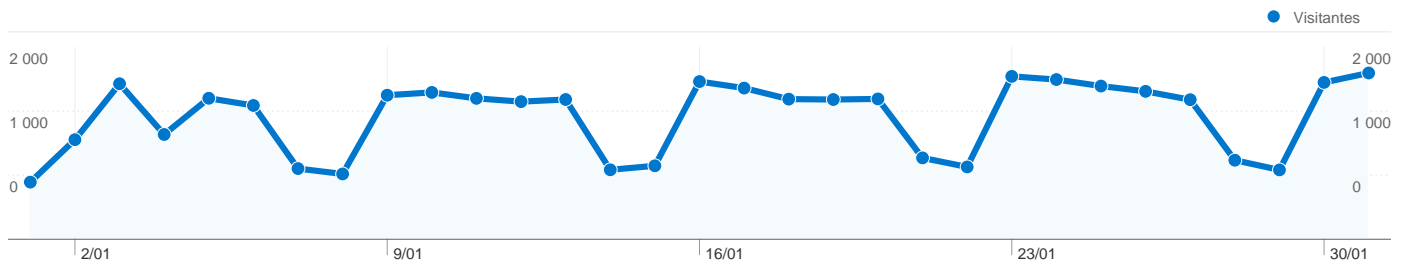

Utilização do Web site

54 922 Visitas

41,23% Taxa de Rejeições

178 609 Visualizações de Página

00:06:02 Tempo Médio no Web Site

3,25 Páginas/Visita

20,74% % de Novas Visitas

Descrição geral dos visitantes

Cobertura do mapa

Descrição geral das origens de tráfego

Descrição geral do conteúdo

páginas	Páginas vistas	% Páginas vistas
/	72 712	40,71%
/topico/politica/	4 084	2,29%
/topico/sociedade/	2 589	1,45%
/topico/economia/	2 507	1,40%
/topico/desporto/	2 297	1,29%

16 760 pessoas visitaram este Web site

54 922 Visitas

16 760 Visitantes exclusivos absolutos

178 609 Páginas vistas

3,25 Média de páginas vistas

00:06:02 Tempo no Web site

41,23% Taxa de rejeições

20,74% Novas visitas

54 922 visitas tiveram origem em 104 países/territórios

Utilização do Web site

País/Território	Visitas	Páginas/Visita	Tempo Médio no Web Site	% de Novas Visitas	Taxa de Rejeições
Portugal	25 224	3,37	00:05:29	24,67%	42,92%
São Tomé and Príncipe	11 753	3,03	00:07:40	8,22%	36,54%
United Kingdom	3 536	4,04	00:06:51	17,85%	33,00%
Brazil	3 209	2,21	00:03:25	41,07%	58,46%
Angola	1 976	3,62	00:06:40	18,02%	35,17%
France	1 695	2,77	00:03:53	16,17%	44,96%
United States	1 219	3,01	00:05:46	25,76%	42,25%
Cape Verde	781	3,46	00:05:56	21,38%	42,00%
Taiwan	573	2,86	00:04:49	19,55%	43,11%
Spain	553	3,45	00:04:43	23,69%	40,51%