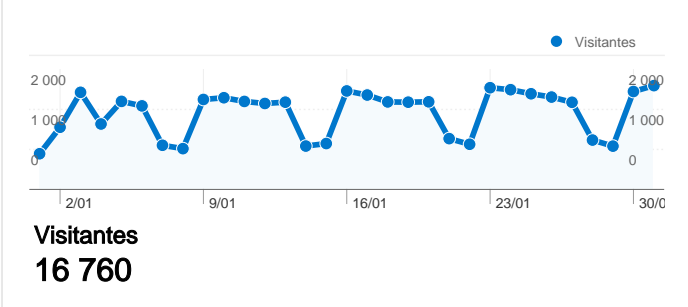

Utilização do Web site

54 922 Visitas

41,23% Taxa de Rejeições

178 609 Visualizações de Página

00:06:02 Tempo Médio no Web Site

3,25 Páginas/Visita

20,74% % de Novas Visitas

Descrição geral dos visitantes

16 760 pessoas visitaram este Web site

54 922 Visitas

16 760 Visitantes exclusivos absolutos

178 609 Páginas vistas

3,25 Média de páginas vistas

00:06:02 Tempo no Web site

41,23% Taxa de rejeições

20,74% Novas visitas

54 922 visitas tiveram origem em 104 países/territórios

Utilização do Web site

País/Território	Visitas	Páginas/Visita	Tempo Médio no Web Site	% de Novas Visitas	Taxa de Rejeições
Portugal	25 224	3,37	00:05:29	24,67%	42,92%
São Tomé and Príncipe	11 753	3,03	00:07:40	8,22%	36,54%
United Kingdom	3 536	4,04	00:06:51	17,85%	33,00%
Brazil	3 209	2,21	00:03:25	41,07%	58,46%
Angola	1 976	3,62	00:06:40	18,02%	35,17%
France	1 695	2,77	00:03:53	16,17%	44,96%
United States	1 219	3,01	00:05:46	25,76%	42,25%
Cape Verde	781	3,46	00:05:56	21,38%	42,00%
Taiwan	573	2,86	00:04:49	19,55%	43,11%
Spain	553	3,45	00:04:43	23,69%	40,51%

1 - 10 de 104

As páginas deste Web site foram visualizadas no total 178 609 vezes

 178 609 Páginas vistas

 133 025 Visualizações exclusivas

 41,23% Taxa de rejeições

Conteúdo principal

páginas	Páginas vistas	% Páginas vistas
/	72 712	40,71%
/topico/politica/	4 084	2,29%
/topico/sociedade/	2 589	1,45%
/topico/economia/	2 507	1,40%
/topico/desporto/	2 297	1,29%