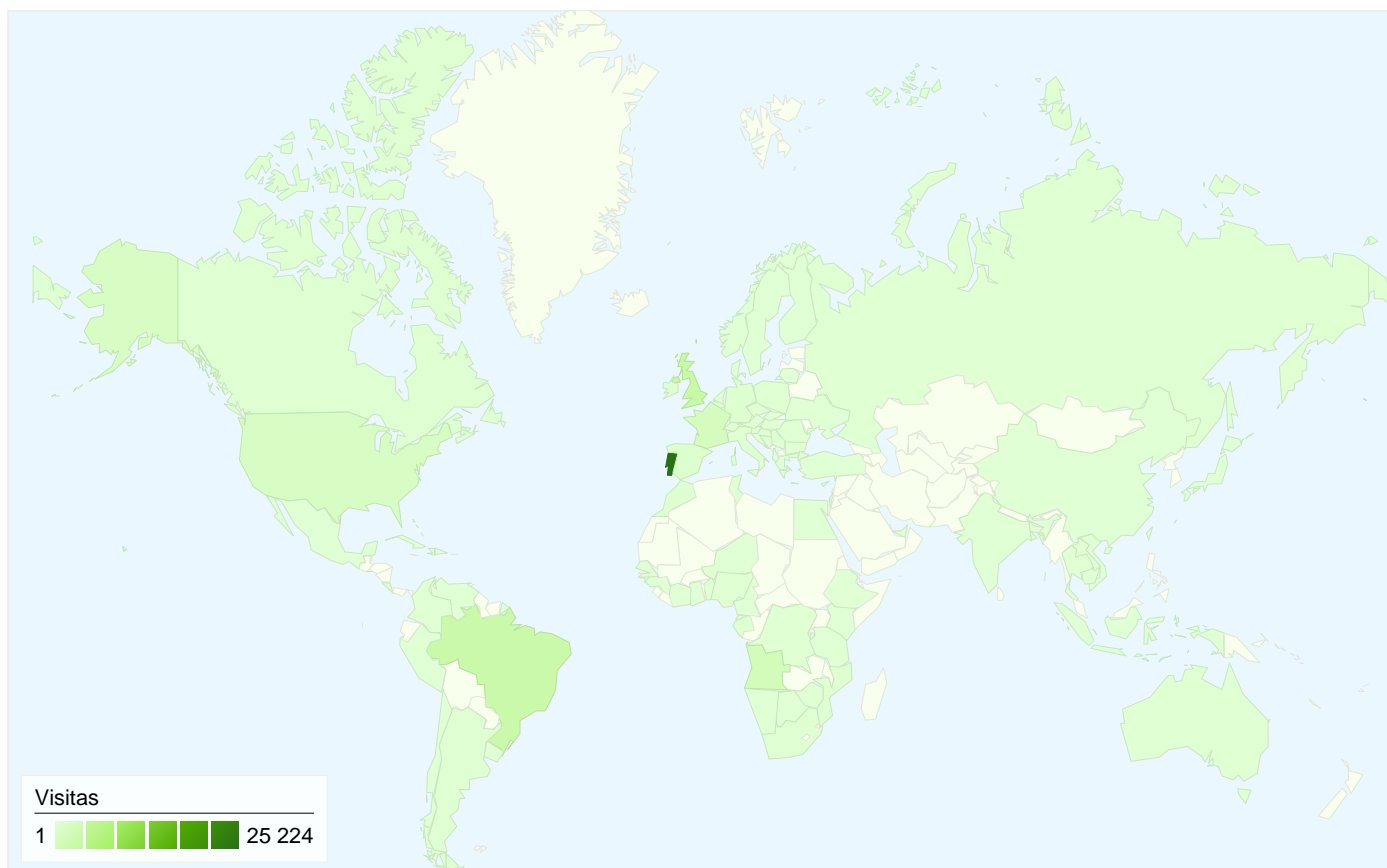

Cobertura do mapa

Descrição geral das origens de tráfego

Descrição geral do conteúdo

páginas	Páginas vistas	% Páginas vistas
/	72 712	40,71%
/topico/politica/	4 084	2,29%
/topico/sociedade/	2 589	1,45%
/topico/economia/	2 507	1,40%
/topico/desporto/	2 297	1,29%

16 760 pessoas visitaram este Web site

54 922 Visitas

16 760 Visitantes exclusivos absolutos

178 609 Páginas vistas

3,25 Média de páginas vistas

00:06:02 Tempo no Web site

41,23% Taxa de rejeições

20,74% Novas visitas

Comparar com: Web site

Todas as origens de tráfego enviaram um total de 54 922 visitas

 **24,09%** Tráfego directo

 **23,70%** Sites de referência

 **52,22%** Motores de pesquisa

- **Motores de pesquisa**
28 678,00 (52,22%)
- **Tráfego directo**
13 229,00 (24,09%)
- **Sites de referência**
13 015,00 (23,70%)

54 922 visitas tiveram origem em 104 países/territórios

Utilização do Web site

País/Território	Visitas	Páginas/Visita	Tempo Médio no Web Site	% de Novas Visitas	Taxa de Rejeições
Portugal	25 224	3,37	00:05:29	24,67%	42,92%
São Tomé and Príncipe	11 753	3,03	00:07:40	8,22%	36,54%
United Kingdom	3 536	4,04	00:06:51	17,85%	33,00%
Brazil	3 209	2,21	00:03:25	41,07%	58,46%
Angola	1 976	3,62	00:06:40	18,02%	35,17%
France	1 695	2,77	00:03:53	16,17%	44,96%
United States	1 219	3,01	00:05:46	25,76%	42,25%
Cape Verde	781	3,46	00:05:56	21,38%	42,00%
Taiwan	573	2,86	00:04:49	19,55%	43,11%
Spain	553	3,45	00:04:43	23,69%	40,51%