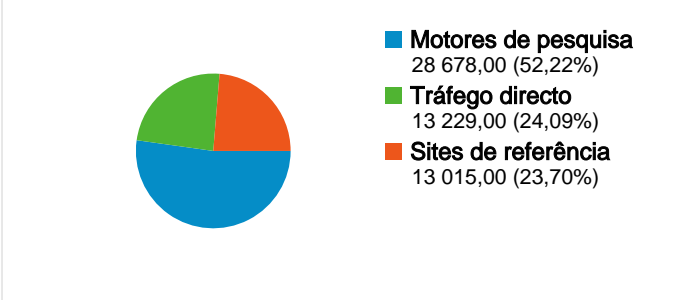

Utilização do Web site

54 922 Visitas

41,23% Taxa de Rejeições

178 609 Visualizações de Página

00:06:02 Tempo Médio no Web Site

3,25 Páginas/Visita

20,74% % de Novas Visitas

Descrição geral dos visitantes

Cobertura do mapa

Descrição geral das origens de tráfego

Descrição geral do conteúdo

páginas	Páginas vistas	% Páginas vistas
/	72 712	40,71%
/topico/politica/	4 084	2,29%
/topico/sociedade/	2 589	1,45%
/topico/economia/	2 507	1,40%
/topico/desporto/	2 297	1,29%

54 922 visitas tiveram origem em 104 países/territórios

Utilização do Web site

País/Território	Visitas	Páginas/Visita	Tempo Médio no Web Site	% de Novas Visitas	Taxa de Rejeições
Portugal	25 224	3,37	00:05:29	24,67%	42,92%
São Tomé and Príncipe	11 753	3,03	00:07:40	8,22%	36,54%
United Kingdom	3 536	4,04	00:06:51	17,85%	33,00%
Brazil	3 209	2,21	00:03:25	41,07%	58,46%
Angola	1 976	3,62	00:06:40	18,02%	35,17%
France	1 695	2,77	00:03:53	16,17%	44,96%
United States	1 219	3,01	00:05:46	25,76%	42,25%
Cape Verde	781	3,46	00:05:56	21,38%	42,00%
Taiwan	573	2,86	00:04:49	19,55%	43,11%
Spain	553	3,45	00:04:43	23,69%	40,51%

1 - 10 de 104

As páginas deste Web site foram visualizadas no total 178 609 vezes

 178 609 Páginas vistas

 133 025 Visualizações exclusivas

 41,23% Taxa de rejeições

Conteúdo principal

páginas	Páginas vistas	% Páginas vistas
/	72 712	40,71%
/topico/politica/	4 084	2,29%
/topico/sociedade/	2 589	1,45%
/topico/economia/	2 507	1,40%
/topico/desporto/	2 297	1,29%