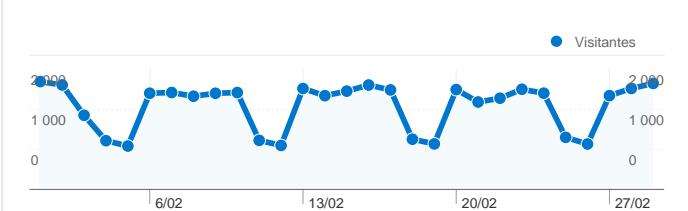

Utilização do Web site

56 924 Visitas

41,47% Taxa de Rejeições

182 045 Visualizações de Página

00:06:22 Tempo Médio no Web Site

3,20 Páginas/Visita

21,13% % de Novas Visitas

Descrição geral dos visitantes

Visitantes
17 482

Cobertura do mapa

Descrição geral das origens de tráfego

- **Motores de pesquisa**
29 963,00 (52,64%)
- **Sites de referência**
13 602,00 (23,90%)
- **Tráfego directo**
13 359,00 (23,47%)

Descrição geral dos visitantes

Comparar com: Web site

17 482 pessoas visitaram este Web site

 56 924 Visitas

 17 482 Visitantes exclusivos absolutos

 182 045 Páginas vistas

 3,20 Média de páginas vistas

 00:06:22 Tempo no Web site

56 924 visitas tiveram origem em 107 países/territórios

Utilização do Web site

País/Território	Visitas	Páginas/Visita	Tempo Médio no Web Site	% de Novas Visitas	Taxa de Rejeições
Portugal	27 273	3,34	00:06:00	22,94%	41,36%
São Tomé and Príncipe	10 443	3,03	00:07:54	7,85%	36,34%
United Kingdom	3 751	3,75	00:06:46	18,82%	36,39%
Brazil	3 608	2,03	00:02:34	53,10%	63,36%
Angola	2 036	3,45	00:06:43	16,90%	36,79%
France	1 772	2,75	00:04:02	17,16%	47,40%
United States	1 165	3,27	00:05:34	27,90%	41,37%
Cape Verde	794	3,27	00:07:04	17,63%	43,58%
(not set)	587	3,51	00:16:27	16,70%	38,67%
Taiwan	549	2,69	00:04:42	17,67%	42,99%