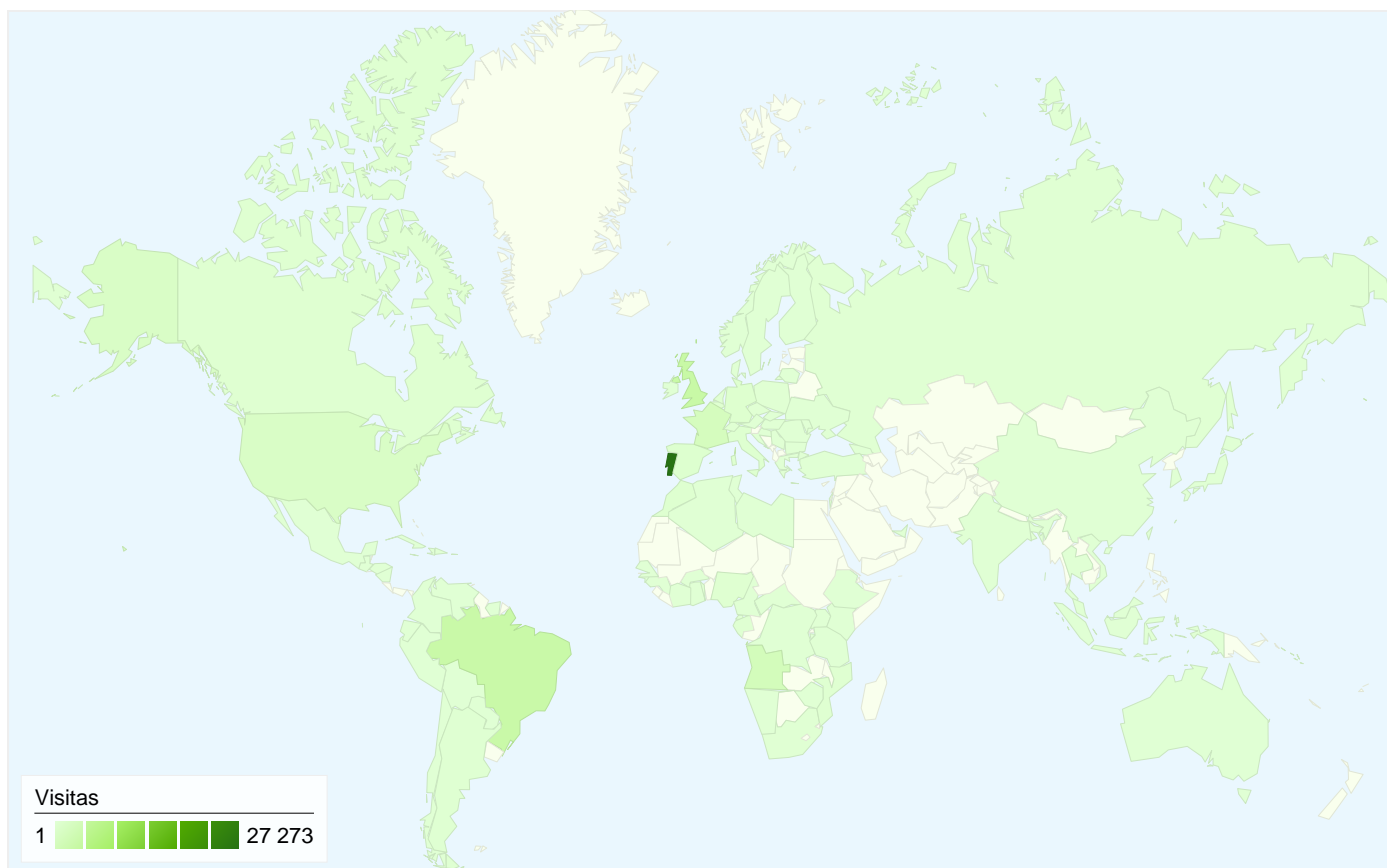

Visitantes
17 482

Cobertura do mapa

Descrição geral das origens de tráfego

- **Motores de pesquisa**
29 963,00 (52,64%)
- **Sites de referência**
13 602,00 (23,90%)
- **Tráfego directo**
13 359,00 (23,47%)

Descrição geral dos visitantes

Comparar com: Web site

17 482 pessoas visitaram este Web site

 56 924 Visitas

 17 482 Visitantes exclusivos absolutos

 182 045 Páginas vistas

 3,20 Média de páginas vistas

 00:06:22 Tempo no Web site

01/02/2012 - 29/02/2012

Comparar com: Web site

Todas as origens de tráfego enviaram um total de 56 924 visitas

23,47% Tráfego directo

23,90% Sites de referência

52,64% Motores de pesquisa

- **Motores de pesquisa**
29 963,00 (52,64%)
- **Sites de referência**
13 602,00 (23,90%)
- **Tráfego directo**
13 359,00 (23,47%)

56 924 visitas tiveram origem em 107 países/territórios

Utilização do Web site

País/Território	Visitas	Páginas/Visita	Tempo Médio no Web Site	% de Novas Visitas	Taxa de Rejeições
Portugal	27 273	3,34	00:06:00	22,94%	41,36%
São Tomé and Príncipe	10 443	3,03	00:07:54	7,85%	36,34%
United Kingdom	3 751	3,75	00:06:46	18,82%	36,39%
Brazil	3 608	2,03	00:02:34	53,10%	63,36%
Angola	2 036	3,45	00:06:43	16,90%	36,79%
France	1 772	2,75	00:04:02	17,16%	47,40%
United States	1 165	3,27	00:05:34	27,90%	41,37%
Cape Verde	794	3,27	00:07:04	17,63%	43,58%
(not set)	587	3,51	00:16:27	16,70%	38,67%
Taiwan	549	2,69	00:04:42	17,67%	42,99%