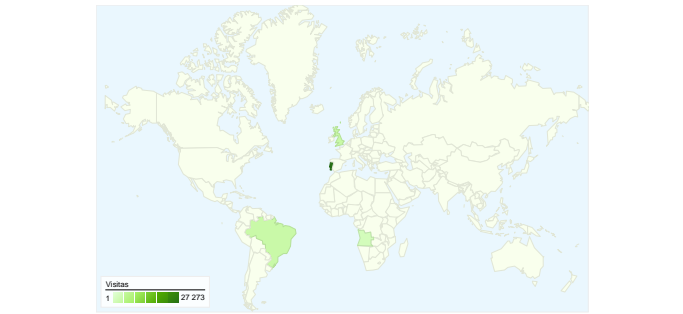

Utilização do Web site

56 924 Visitas

41,47% Taxa de Rejeições

182 045 Visualizações de Página

00:06:22 Tempo Médio no Web Site

3,20 Páginas/Visita

21,13% % de Novas Visitas

Descrição geral dos visitantes

Visitantes
17 482

Cobertura do mapa

Descrição geral das origens de tráfego

- **Motores de pesquisa**
29 963,00 (52,64%)
- **Sites de referência**
13 602,00 (23,90%)
- **Tráfego directo**
13 359,00 (23,47%)

Descrição geral dos visitantes

Comparar com: Web site

17 482 pessoas visitaram este Web site

 56 924 Visitas

 17 482 Visitantes exclusivos absolutos

 182 045 Páginas vistas

 3,20 Média de páginas vistas

 00:06:22 Tempo no Web site

56 924 visitas tiveram origem em 107 países/territórios

Utilização do Web site

País/Território	Visitas	Páginas/Visita	Tempo Médio no Web Site	% de Novas Visitas	Taxa de Rejeições
Portugal	27 273	3,34	00:06:00	22,94%	41,36%
São Tomé and Príncipe	10 443	3,03	00:07:54	7,85%	36,34%
United Kingdom	3 751	3,75	00:06:46	18,82%	36,39%
Brazil	3 608	2,03	00:02:34	53,10%	63,36%
Angola	2 036	3,45	00:06:43	16,90%	36,79%
France	1 772	2,75	00:04:02	17,16%	47,40%
United States	1 165	3,27	00:05:34	27,90%	41,37%
Cape Verde	794	3,27	00:07:04	17,63%	43,58%
(not set)	587	3,51	00:16:27	16,70%	38,67%
Taiwan	549	2,69	00:04:42	17,67%	42,99%