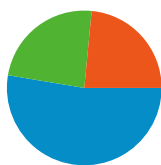

Utilização do Web site

56 924 Visitas

41,47% Taxa de Rejeições

182 045 Visualizações de Página

00:06:22 Tempo Médio no Web Site

3,20 Páginas/Visita

21,13% % de Novas Visitas

Descrição geral dos visitantes

Visitantes
17 482

Cobertura do mapa

Descrição geral das origens de tráfego

- **Motores de pesquisa**
29 963,00 (52,64%)
- **Sites de referência**
13 602,00 (23,90%)
- **Tráfego directo**
13 359,00 (23,47%)

Principais origens de tráfego

Origens	Visitas	% visitas	Palavras-chave	Visitas	% visitas
google (organic)	26 835	47,14%	tela non	7 288	24,32%
(direct) ((none))	13 359	23,47%	telanon	3 174	10,59%
cstome.net (referral)	6 301	11,07%	(not provided)	1 559	5,20%
facebook.com (referral)	2 522	4,43%	jornal tela non	680	2,27%
canalsantola.info (referral)	1 786	3,14%	tela nom	677	2,26%

56 924 visitas tiveram origem em 107 países/territórios

Utilização do Web site

País/Território	Visitas	Páginas/Visita	Tempo Médio no Web Site	% de Novas Visitas	Taxa de Rejeições
Portugal	27 273	3,34	00:06:00	22,94%	41,36%
São Tomé and Príncipe	10 443	3,03	00:07:54	7,85%	36,34%
United Kingdom	3 751	3,75	00:06:46	18,82%	36,39%
Brazil	3 608	2,03	00:02:34	53,10%	63,36%
Angola	2 036	3,45	00:06:43	16,90%	36,79%
France	1 772	2,75	00:04:02	17,16%	47,40%
United States	1 165	3,27	00:05:34	27,90%	41,37%
Cape Verde	794	3,27	00:07:04	17,63%	43,58%
(not set)	587	3,51	00:16:27	16,70%	38,67%
Taiwan	549	2,69	00:04:42	17,67%	42,99%