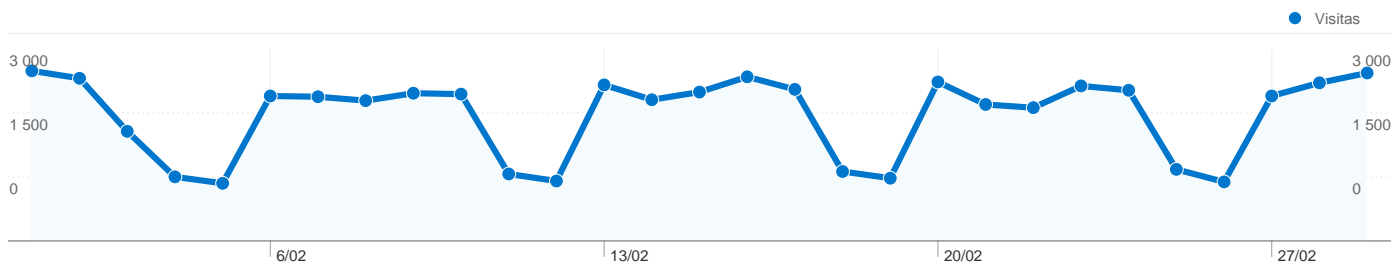

Descrição geral dos visitantes

Comparar com: Web site

17 482 pessoas visitaram este Web site

 56 924 Visitas

 17 482 Visitantes exclusivos absolutos

 182 045 Páginas vistas

 3,20 Média de páginas vistas

 00:06:22 Tempo no Web site

 41,47% Taxa de rejeições

 21,13% Novas visitas

Perfil técnico

Navegador	Visitas	% visitas
Internet Explorer	30 621	53,79%
Chrome	12 341	21,68%
Firefox	9 653	16,96%
Safari	3 115	5,47%
Opera	334	0,59%

Descrição geral das origens de tráfego

01/02/2012 - 29/02/2012

Comparar com: Web site

Todas as origens de tráfego enviaram um total de 56 924 visitas

23,47% Tráfego directo

23,90% Sites de referência

52,64% Motores de pesquisa

- **Motores de pesquisa**
29 963,00 (52,64%)
- **Sites de referência**
13 602,00 (23,90%)
- **Tráfego directo**
13 359,00 (23,47%)