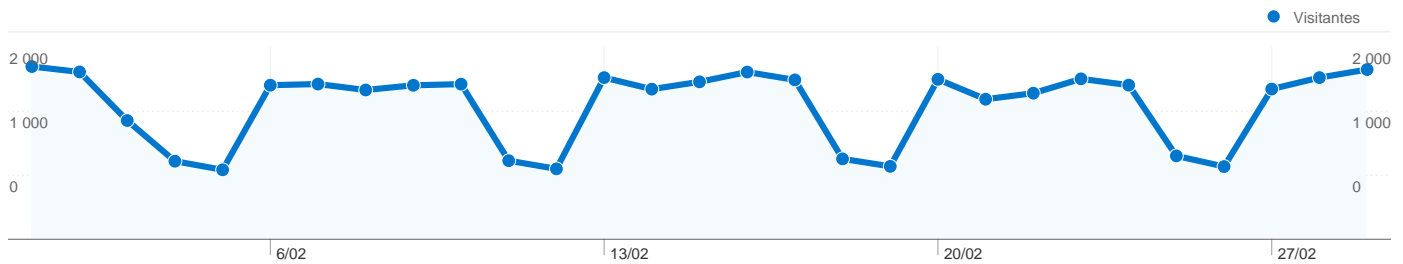

Utilização do Web site

56 924 Visitas

41,47% Taxa de Rejeições

182 045 Visualizações de Página

00:06:22 Tempo Médio no Web Site

3,20 Páginas/Visita

21,13% % de Novas Visitas

Descrição geral dos visitantes

Visitantes
17 482

Cobertura do mapa

Descrição geral das origens de tráfego

- **Motores de pesquisa**
29 963,00 (52,64%)
- **Sites de referência**
13 602,00 (23,90%)
- **Tráfego directo**
13 359,00 (23,47%)

Descrição geral do conteúdo

páginas	Páginas vistas	% Páginas vistas
/	73 597	40,43%
/topico/politica/	4 336	2,38%
/sociedade/2012/01/31/9640/li	2 652	1,46%
/topico/economia/	2 524	1,39%
/topico/sociedade/	2 439	1,34%

Descrição geral dos visitantes

Comparar com: Web site

17 482 pessoas visitaram este Web site

 56 924 Visitas

 17 482 Visitantes exclusivos absolutos

 182 045 Páginas vistas

 3,20 Média de páginas vistas

 00:06:22 Tempo no Web site