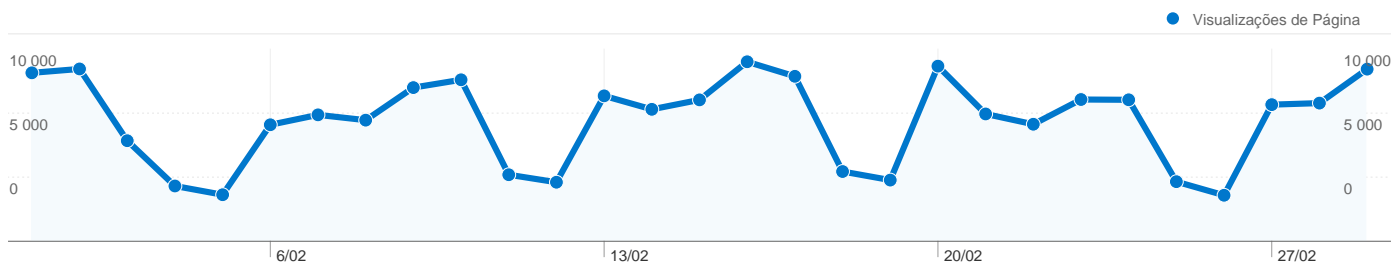

56 924 visitas tiveram origem em 107 países/territórios

Utilização do Web site

País/Território	Visitas	Páginas/Visita	Tempo Médio no Web Site	% de Novas Visitas	Taxa de Rejeições
Portugal	27 273	3,34	00:06:00	22,94%	41,36%
São Tomé and Príncipe	10 443	3,03	00:07:54	7,85%	36,34%
United Kingdom	3 751	3,75	00:06:46	18,82%	36,39%
Brazil	3 608	2,03	00:02:34	53,10%	63,36%
Angola	2 036	3,45	00:06:43	16,90%	36,79%
France	1 772	2,75	00:04:02	17,16%	47,40%
United States	1 165	3,27	00:05:34	27,90%	41,37%
Cape Verde	794	3,27	00:07:04	17,63%	43,58%
(not set)	587	3,51	00:16:27	16,70%	38,67%
Taiwan	549	2,69	00:04:42	17,67%	42,99%

1 - 10 de 107

Descrição geral do conteúdo

Comparar com: Web site

As páginas deste Web site foram visualizadas no total 182 045 vezes

 182 045 Páginas vistas

 135 190 Visualizações exclusivas

 41,47% Taxa de rejeições

Conteúdo principal

páginas	Páginas vistas	% Páginas vistas
/	73 597	40,43%
/topico/politica/	4 336	2,38%
/sociedade/2012/01/31/9640/livre-adelino-izidro-viajou-esta-	2 652	1,46%
/topico/economia/	2 524	1,39%
/topico/sociedade/	2 439	1,34%