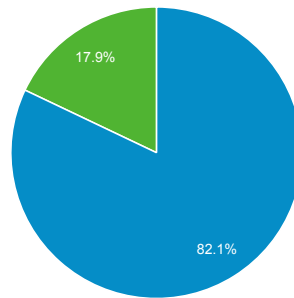

Relatorio Analytics Telanon

05/06/2013 - 04/07/2013

Visitas

Visualizações de Página

% de Novas Visitas

Visitas e Páginas/Visita por Orige...

Origem/Meio	Visitas	Páginas/Visita
google / organic	38 411	3,31
(direct) / (none)	18 774	2,71
facebook.com / referral	9 187	2,40
cstome.net / referral	4 549	3,22
bing / organic	2 635	3,90
telanon.st / referral	2 024	3,07
m.facebook.com / referral	798	1,97
ask / organic	762	3,66
babylon / organic	545	3,80
cstome.com / referral	479	4,00

Visitas

Páginas/Visita

Visitas por Tipo de Visitante

■ Returning Visitor ■ New Visitor

Visualizações de Página e Visualizações de Página...

Página	Visualizações de Página	Visualizações de Página Únicas
/	105 600	66 241
/politica/2013/06/07/1343/forte-suspeita-de-lavagem-de-dinheiro-recai-sobre-o-ex-primeiro-ministro-patrice-trovoada/	6 316	4 477
/topico/politica/	4 891	3 494
/politica/2013/06/25/13657/publicidade-da-politica-do-anterior-governo-num-jornal-em-lingua-alema-provocou-arresto-do-ministerio-das-financas/	4 262	2 556
/sociedade/2013/06/18/13566/testes-do-ciat-colocam-arroz-importado-pela-firma-de-delfim-neves-numa-qualidade-comparada-a-podre/	3 625	2 783
/politica/2013/06/04/13421/adi-tentou-bloquear-missao-parlamentar-que-conseguiu-donativo-financeiro-de-53-milhoes-de-euros-para-o-pais/	3 054	2 279
/topico/sociedade/	3 003	2 002

Visitantes Únicos

Duração Média da Visita

Visitas e Páginas/Visita por País/T...

País/Território	Visitas	Páginas/Visita
São Tomé and Príncipe	34 536	3,13
Portugal	22 008	3,35
United Kingdom	5 750	3,27
Angola	4 217	3,11
Brazil	3 907	1,79
United States	1 860	2,62
France	1 725	2,78
Cape Verde	958	3,12
(not set)	926	2,29
Spain	715	3,05