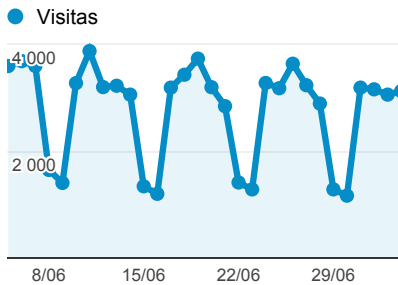

Relatorio Analytics Telanon

05/06/2013 - 04/07/2013

Visitas

Visualizações de Página

% de Novas Visitas

Visitas e Páginas/Visita por Orige...

Origem/Meio	Visitas	Páginas/Visita
google / organic	38 411	3,31
(direct) / (none)	18 774	2,71
facebook.com / referral	9 187	2,40
cstome.net / referral	4 549	3,22
bing / organic	2 635	3,90
telanon.st / referral	2 024	3,07
m.facebook.com / referral	798	1,97
ask / organic	762	3,66
babylon / organic	545	3,80
cstome.com / referral	479	4,00